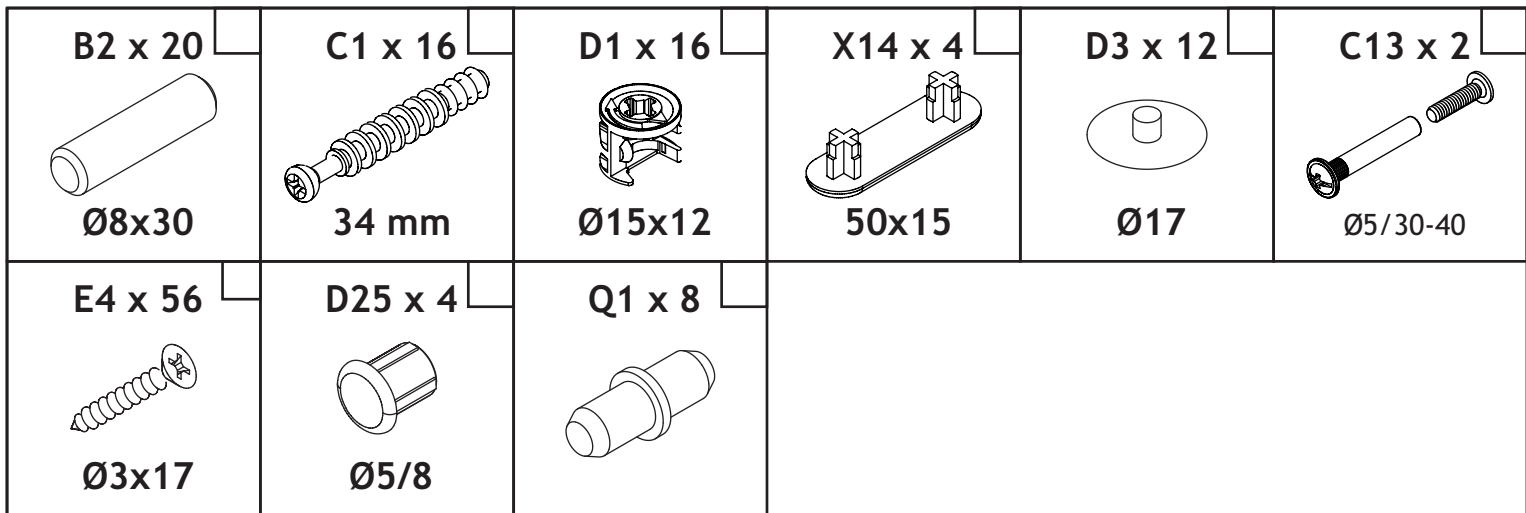

10-1080-...

mebeles.lv

mebeles.ee

baldaibs.lt

①	1	1800 x 300 x 16 mm
②	1	1800 x 300 x 16 mm
③	4	568 x 300 x 16 mm
④	2	566 x 295 x 16 mm
⑤	1	1717 x 594 x 3.5 mm
⑥	1	568 x 80 x 16 mm

1

B2 x 20

Ø8x30

2

C1 x 16

34 mm

X14 x 4

50x15

3

4

5